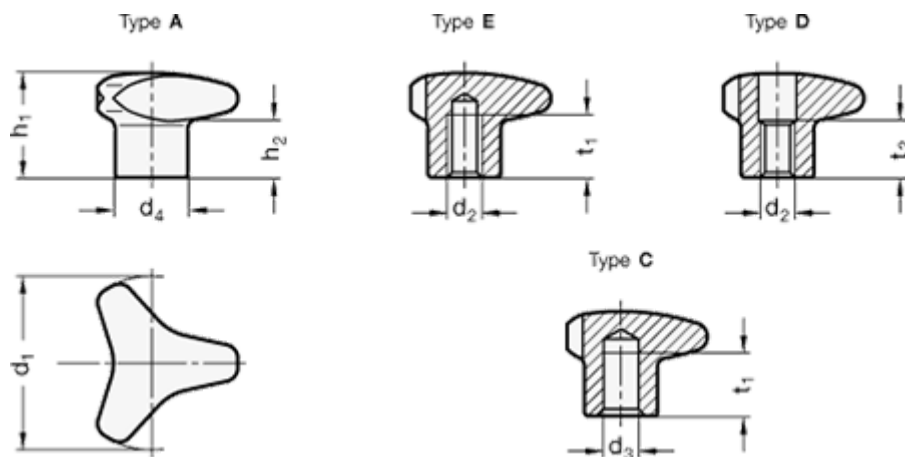

Varenummer: 205345460M10D

Beskrivelse: E+G Stjerneknop - GN 5345.4-60-M10-D

## Mål

d1	= 60
d2	= M10
d3 H7	= -
d4	= -
h1	= 35
h2	= 18
t1 min.	= -
t2	= 20

Vægt (g) = 193